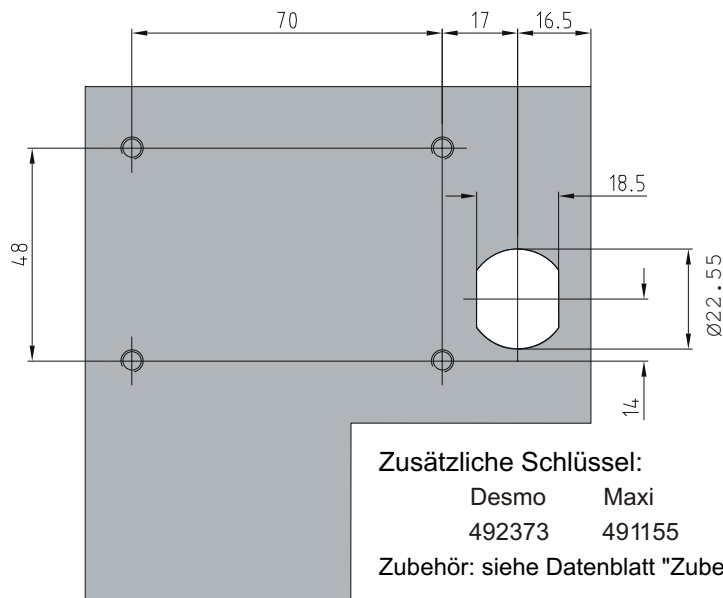

Assa-Münzschloss

Lochvorbereitung

Zusätzliche Schlüssel:

Desmo   Maxi   Mini
492373   491155   492164

Zubehör: siehe Datenblatt "Zubehör" für den nächsten Benutzer.

M1425.0503

Teile- Nummer	Zylindertyp					Türstärke		Normale Sicherheit	Hohe Sicherheit	2 Schlüssel		Schlüssel- schild (10mm)	Korrosions- beständig
	Fest	Abziehbar	Desmo	rechts	links	19mm	29mm			Maxi	Mini		
290230	X			X		X		X		X			
290231	X			X		X		X			X		
290232		X		X			X	X		X		X	
290233	X				X	X		X		X			
290234	X				X	X		X			X		
290235		X			X		X	X		X		X	
290236	X			X		X		X		X			X
290237	X			X		X		X			X		X
290238		X		X			X	X		X		X	X
290239		X		X			X	X			X	X	X
290240	X				X	X		X		X			X
290241	X				X	X		X			X		X
290242		X			X		X	X		X		X	X
290243		X			X		X	X			X	X	X
290244	X			X			X	X			X		
290245	X			X			X	X		X			
290246		X		X			X	X			X	X	
290247		X			X		X	X			X	X	
290248	X				X		X	X			X		
290249	X				X		X	X		X			
290251	X			X			X	X			X		X
290252	X				X		X	X			X		X
290255	X		X	X			X		X	Desmo			X
290256	X		X		X		X		X	Desmo			X
290257	X			X			X	X			X		X
290258	X				X		X	X			X		X

An ASSAABLOY Group company

ASSA ABLOY

ASSA-KESO Sicherheitssysteme GmbH - Maurerstr. 6 - D-21244 Buchholz i.d.N. - Tel.: +49 (0) 4181 - 924-0

MÜNZ- UND KARTENSCHLÖSSER MÜNZ- UND KARTENSCHLÖSSER