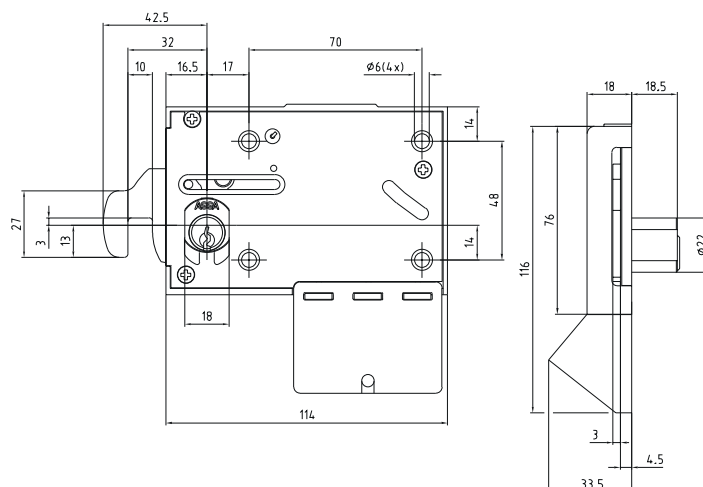

Assa-Münzschloss

NORMALE
BIS HOHE
SICHERHEIT

Eigenschaften

Das Assa-Münzschloss ist ein mechanisches Schloss für Schränke. Die Schlösser eignen sich für die meisten Münzen und Chips. Das Schloss kann mit einem Münzrückgabefach oder mit einem Münzsammelbehälter ausgestattet werden. Das Münzschloss ist für rechts- oder linkshändige Schließfachtüren erhältlich. Es stehen diverse Zylinder für unterschiedliche Anforderungen an Materialdicke und Sicherheitsstufen zur Verfügung. Der Zylinder ist für Hauptschlüssel geeignet. Das Schloss kann für den Einsatz unter unterschiedlichen Umgebungsbedingungen ausgelegt werden.

Trockenräume: Schlosskasten aus Polycarbonat, Zylinder aus verchromtem Messing, Schlüssel aus vernickeltem Messing, Hakenriegel und alle anderen Komponenten aus gelbchromatiertem Stahl

Feuchträume (korrodierende Umgebungsbedingungen): Schlosskasten aus Polycarbonat, Zylinder aus verchromtem Messing, Schlüssel, Hakenriegel und alle anderen Komponenten aus vernickeltem Messing.

Funktion

Nach Einführen der richtigen Münze kann die Tür verriegelt und der Schlüssel abgezogen werden.

Wenn das Schloss mit dem Schlüssel geöffnet wird, fällt die Münze 1) in das Münzrückgabefach und der Benutzer entnimmt die Münze oder 2) in den Münzsammelbehälter, wenn die Nutzung des Schließfachs kostenpflichtig ist.

Das Assa-Münzschloss ist so konstruiert, dass der Schlüssel nach Gebrauch immer im Schloss verbleibt und für den nächsten Benutzer bereit ist.

Dimension

ASSA®